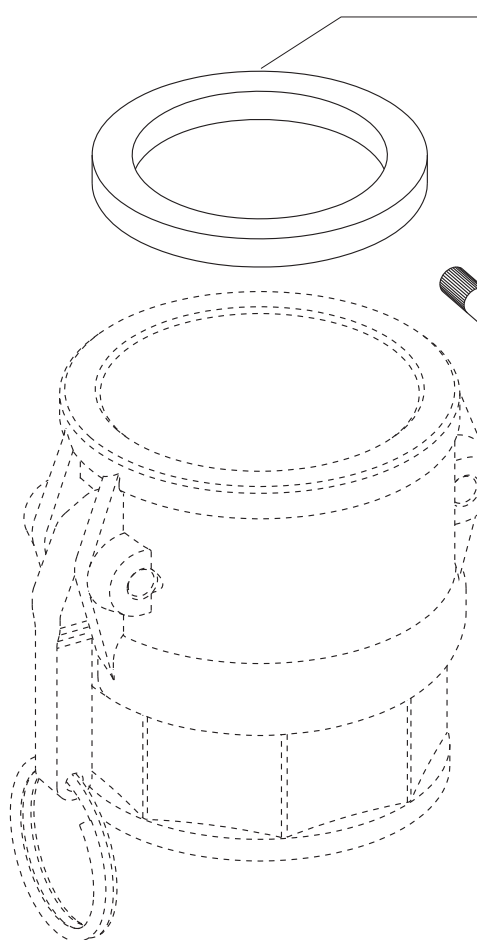

ACCOPIATORI CON BLOCCAGGIO A CAMME - COUPLINGS WITH CAM LOCKING
ACOPLES CON BLOQUEO DE EXCENTRICAS - ACOPLADORES COM BLOQUEIO POR CAME
COUPLEURS AVEC BLOCAGE A CAMES - VERBINDUNGSSTÜCKE MIT SPERRE

EPDM	VITON	CORPO/SIZE
18103B.050	18123B.050	3/4"
18104B.050	18124B.050	1"
18105B.050	18125B.050	1" 1/4
18106B.050	18126B.050	1" 1/2
18107B.050	18127B.050	2"
18109B.050	18129B.050	3"
1810AB.050	—	4"

18104B.030 (3/4" - 1")

18107B.030 (1" 1/4 - 1" 1/2 - 2")

18109B.030 (3" - 4")

18104B.020 (3/4" - 1")

18107B.020 (1" 1/4 - 1" 1/2 - 2")

18109B.020 (3" - 4")

18104B.040 (3/4" - 1")

18107B.040 (1" 1/4 - 1" 1/2 - 2" - 3" - 4")

181030 (3/4")

181040 (1")

181050 (1" 1/4)

181060 (1" 1/2)

181070 (2")

181090 (3")

- 18103B
- 18103B2
- 18103C
- 18103C2
- 18103D
- 18103D2
- 18103H
- 18104B
- 18104C
- 18104C5
- 18104D
- 18104H
- 18105B
- 18105C
- 18105C30
- 18105D
- 18105H
- 18106B
- 18106B5
- 18106C
- 18106C40
- 18106C5
- 18106D
- 18106D5
- 18106H
- 18107B
- 18107C
- 18107C53
- 18107D
- 18107H
- 18109B
- 18109B8
- 18109C
- 18109C60
- 18109C78
- 18109C8
- 18109C87
- 18109D
- 18109D8
- 18109H
- 1810AB
- 1810AC105
- 1810AD
- 1810AH